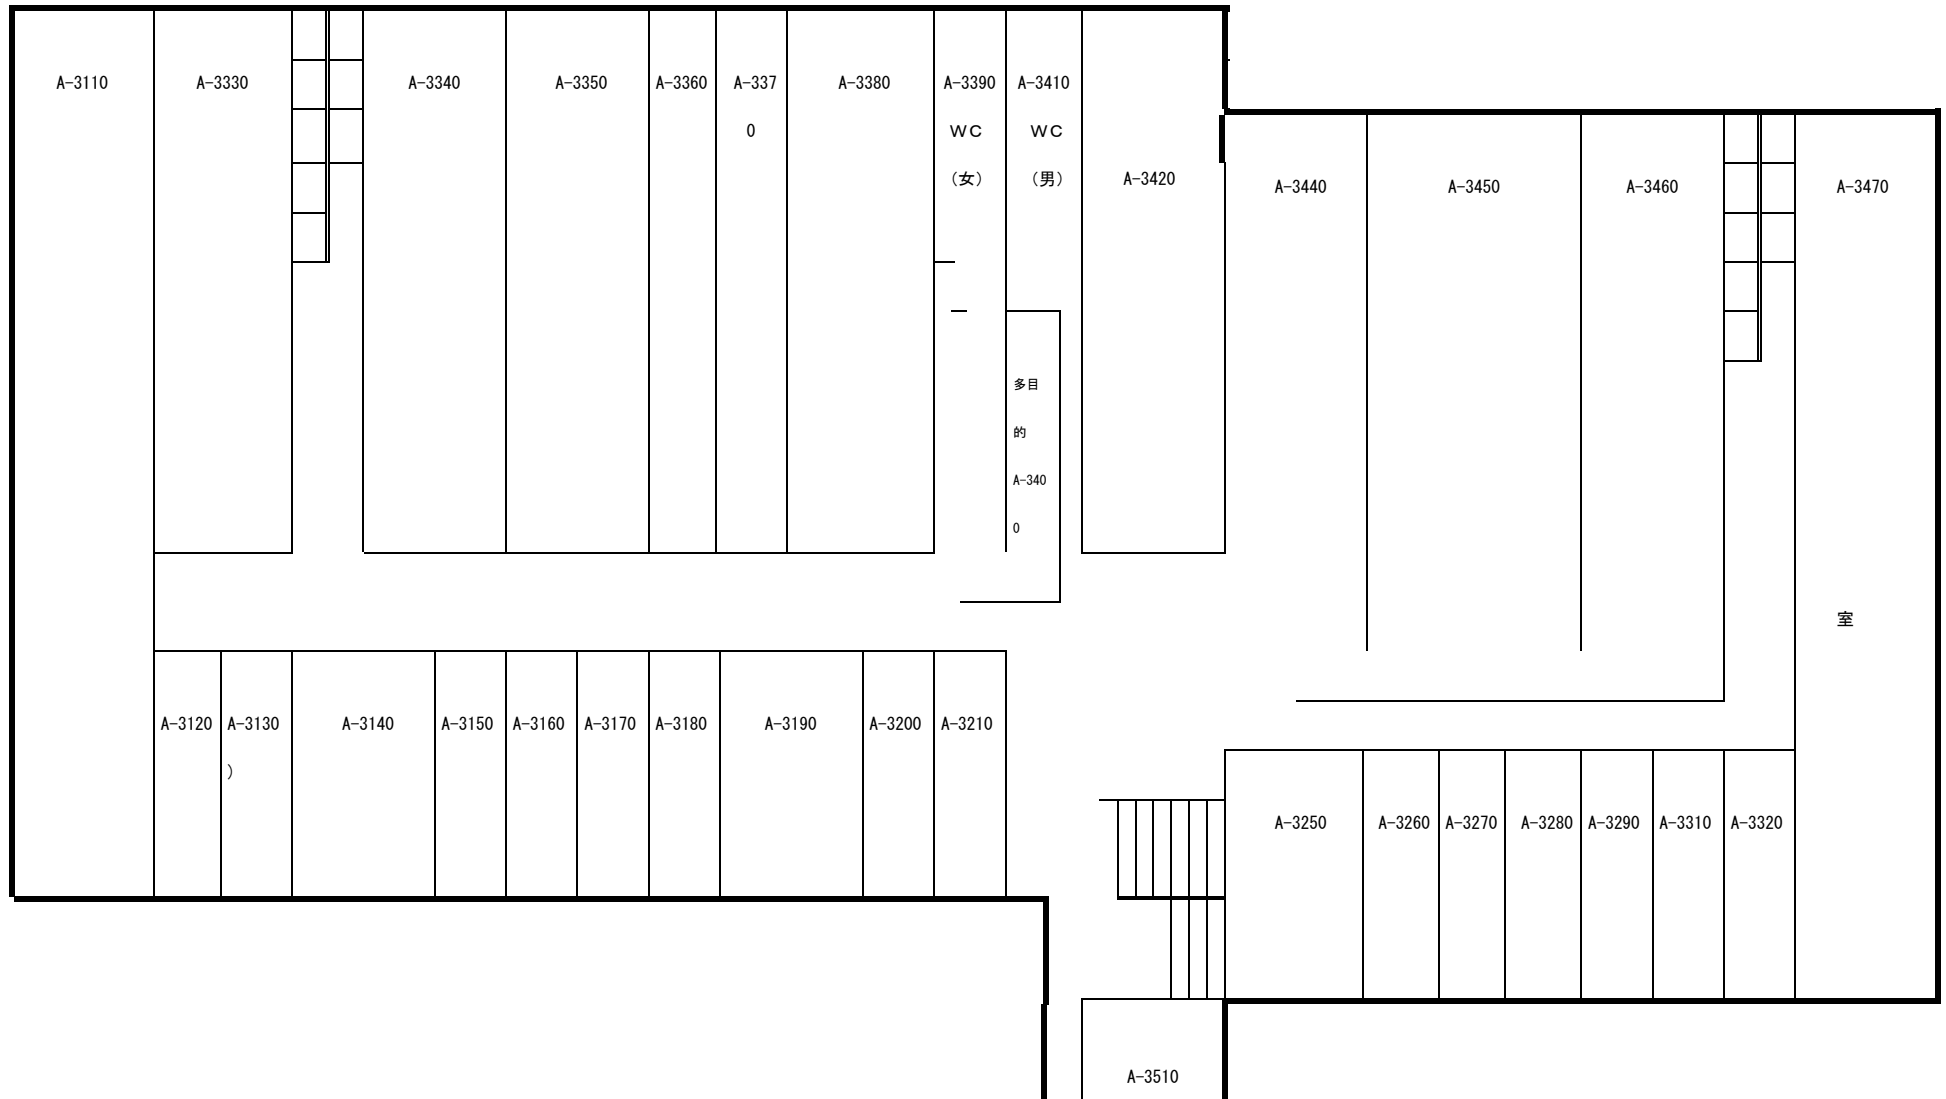

3 F

エレベータ

第6
講義室

ルームA

A-3520

第7
講義室

ルームB

A-3530

第8
講義室

A-3610	A-3612		A-3810	A-3820	3830	A-3840	A-3850	A-3860	A-3890	A-3910	A-3920	A-3790
						WC (女)	WC (男)					

A-3851

リフレッシュ

ルーム

A-3611

A-3620

A-3630

A-3640

A-3650

A-3660

A-3670

A-3680

A-3690

A-3710

A-3720

A-3730

A-3740

A-3750

A-3760

A-3770

A-3780